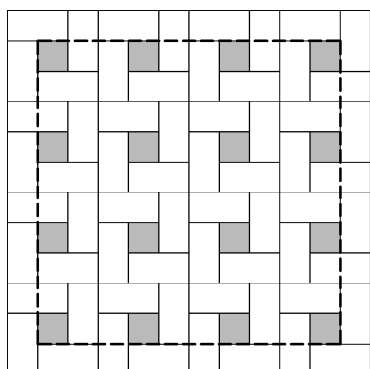

KLA-p07 44,44 ks/m² – 20/10 (normál)
11,11 ks/m² – 10/10 (polovička)