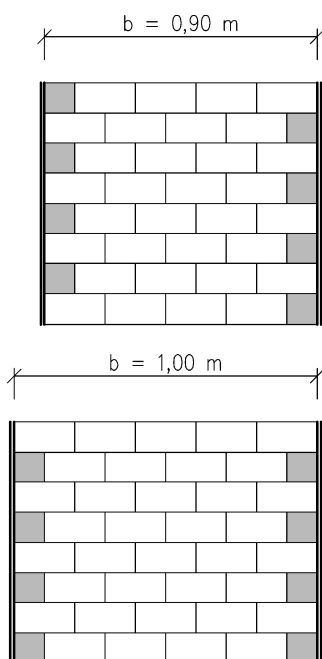

Tabuľka základných údajov

Tvarovka	Rozmery [cm]	Spotreba [ks/m ²]
20/10 (normál)	20 x 10	50,00
10/10 (polovička)	10 x 10	100,00
20/20 (kocka)	20 x 20	25,00
20/30 (veľký obdĺžnik)	20 x 30	16,67
30/30 (veľká kocka)	30 x 30	11,11

výška : 6 alebo 8 cm, (výška 8 cm, len povrch štandard)

plošná hmotnosť : 145 / 190 kg/m²

Poznámka : dlažba Klasiko sa tiež dodáva v bezšpárovej variante a síce

tvarovka 20/10 (normál) s výškou 6 cm a tvarovka 20/20 s výškou 8 cm

Použitie

Čisté línie, jednoduchý tvar a päť formátov v 6 farbách umožňujú vytvoriť množstvo vzorov a zaujímavo pôsobiacu plochu.

KLA-ch01

b [m]	normál [ks/m]	polov. [ks/m]
0,80	35,00	10,00
0,90	40,00	10,00
1,00	45,00	10,00
1,10	50,00	10,00
1,20	55,00	10,00
1,30	60,00	10,00
1,40	65,00	10,00
1,50	70,00	10,00
1,60	75,00	10,00
1,70	80,00	10,00
1,80	85,00	10,00
1,90	90,00	10,00
2,00	95,00	10,00