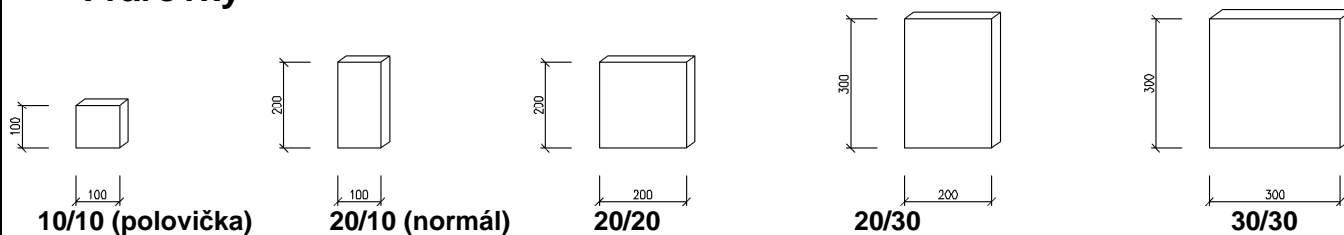

KLASIKO®

Tvarovky