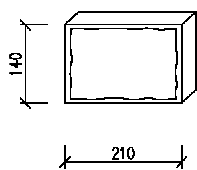

CAVARINO®

Tvarovky

cavarino 21/14