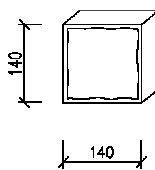

cavarino 14/14