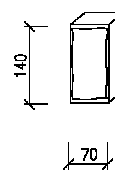

cavarino 7/14